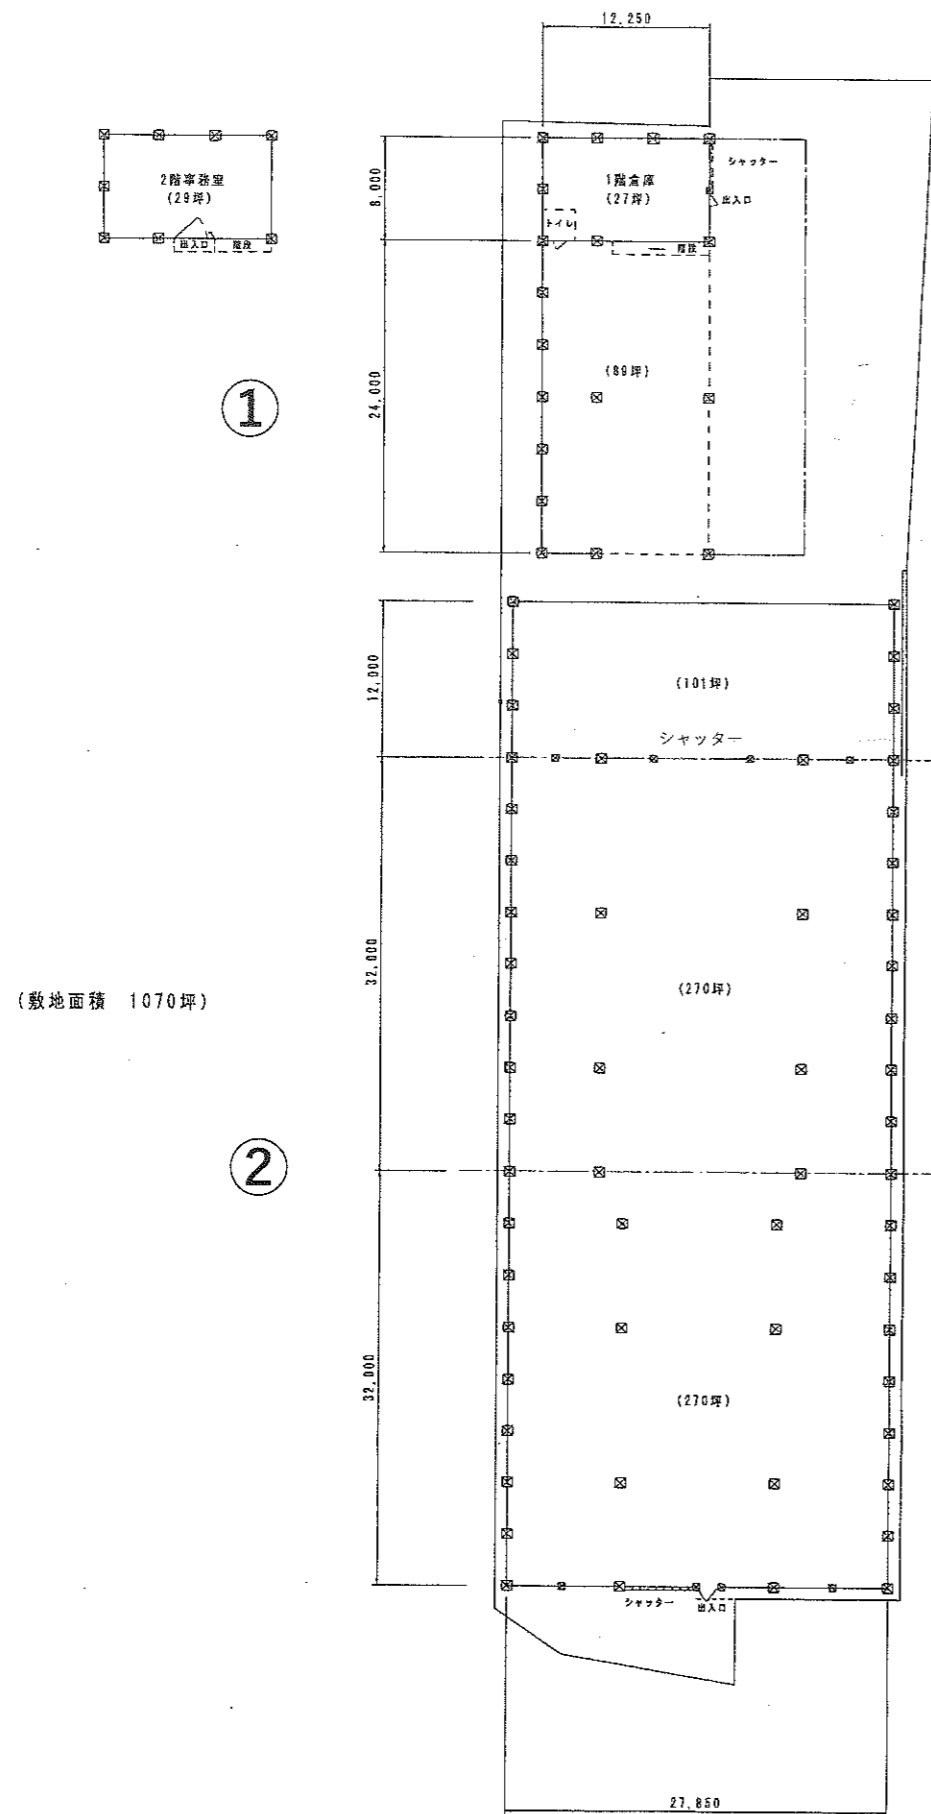

大門倉庫平面図

徳島県 阿波市 市場町

- ① 北側倉庫：116坪 上喜来字岸ノ下774
- ② 南側倉庫：540坪 上喜来字岸ノ下775-1